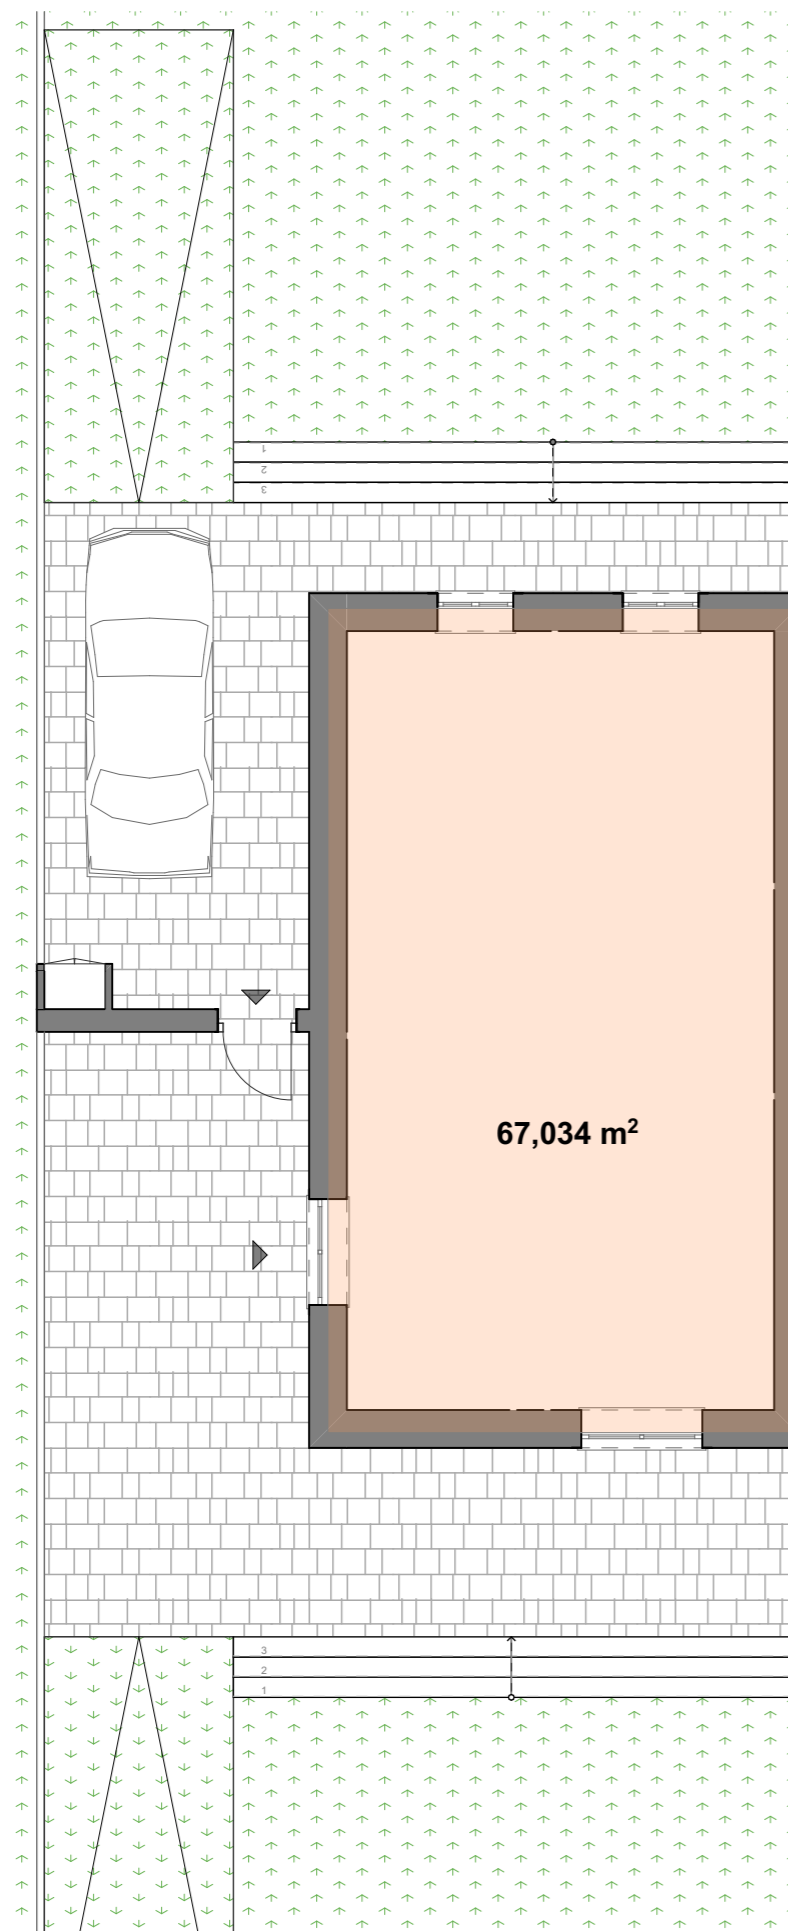

PERIMETRO PROPRIETA'

PERIMETRO PROPRIETA'

7

PERIMETRO PROPRIETA'

PERIMETRO PROPRIETA'

DISTANZA DAI FABBRICATI
D.M. 144/68
(5 m)

SAGOMA DI MASSIMO INGOMBRO

Prospetto EST

Prospetto OVEST

Prospetto NORD

Prospetto OVEST

Prospetto EST

Superficie Utile Coperta

Pianta

Pianta Coperture

SEZIONE 1