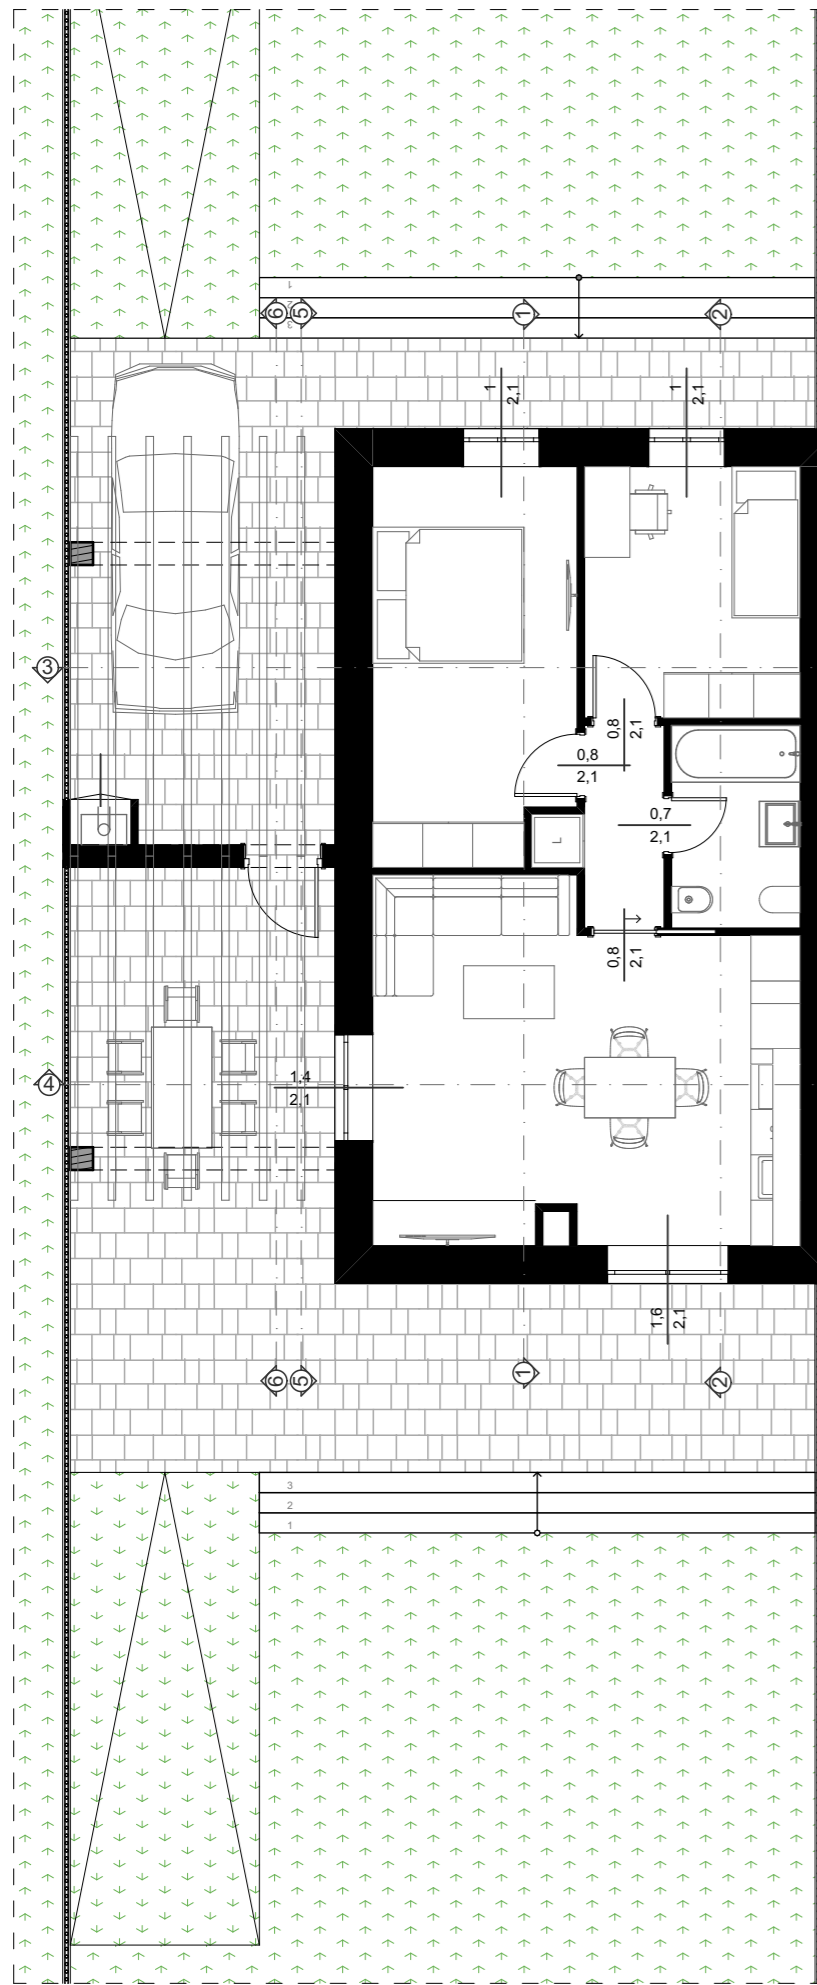

PERIMETRO PROPRIETA'

PERIMETRO PROPRIETA'

7

PERIMETRO PROPRIETA'

PERIMETRO PROPRIETA'

DISTANZA DAI FABBRICATI
D.M. 144/68
(5 m)

SAGOMA DI MASSIMO INGOMBRO

Prospetto EST

Prospetto OVEST

Prospetto NORD

Prospetto OVEST

Prospetto EST

Superficie Utile Coperta

Pianta

Pianta Coperture

SEZIONE 1

SEZIONE 2

SEZIONE 3

SEZIONE 4

SEZIONE 5

SEZIONE 6