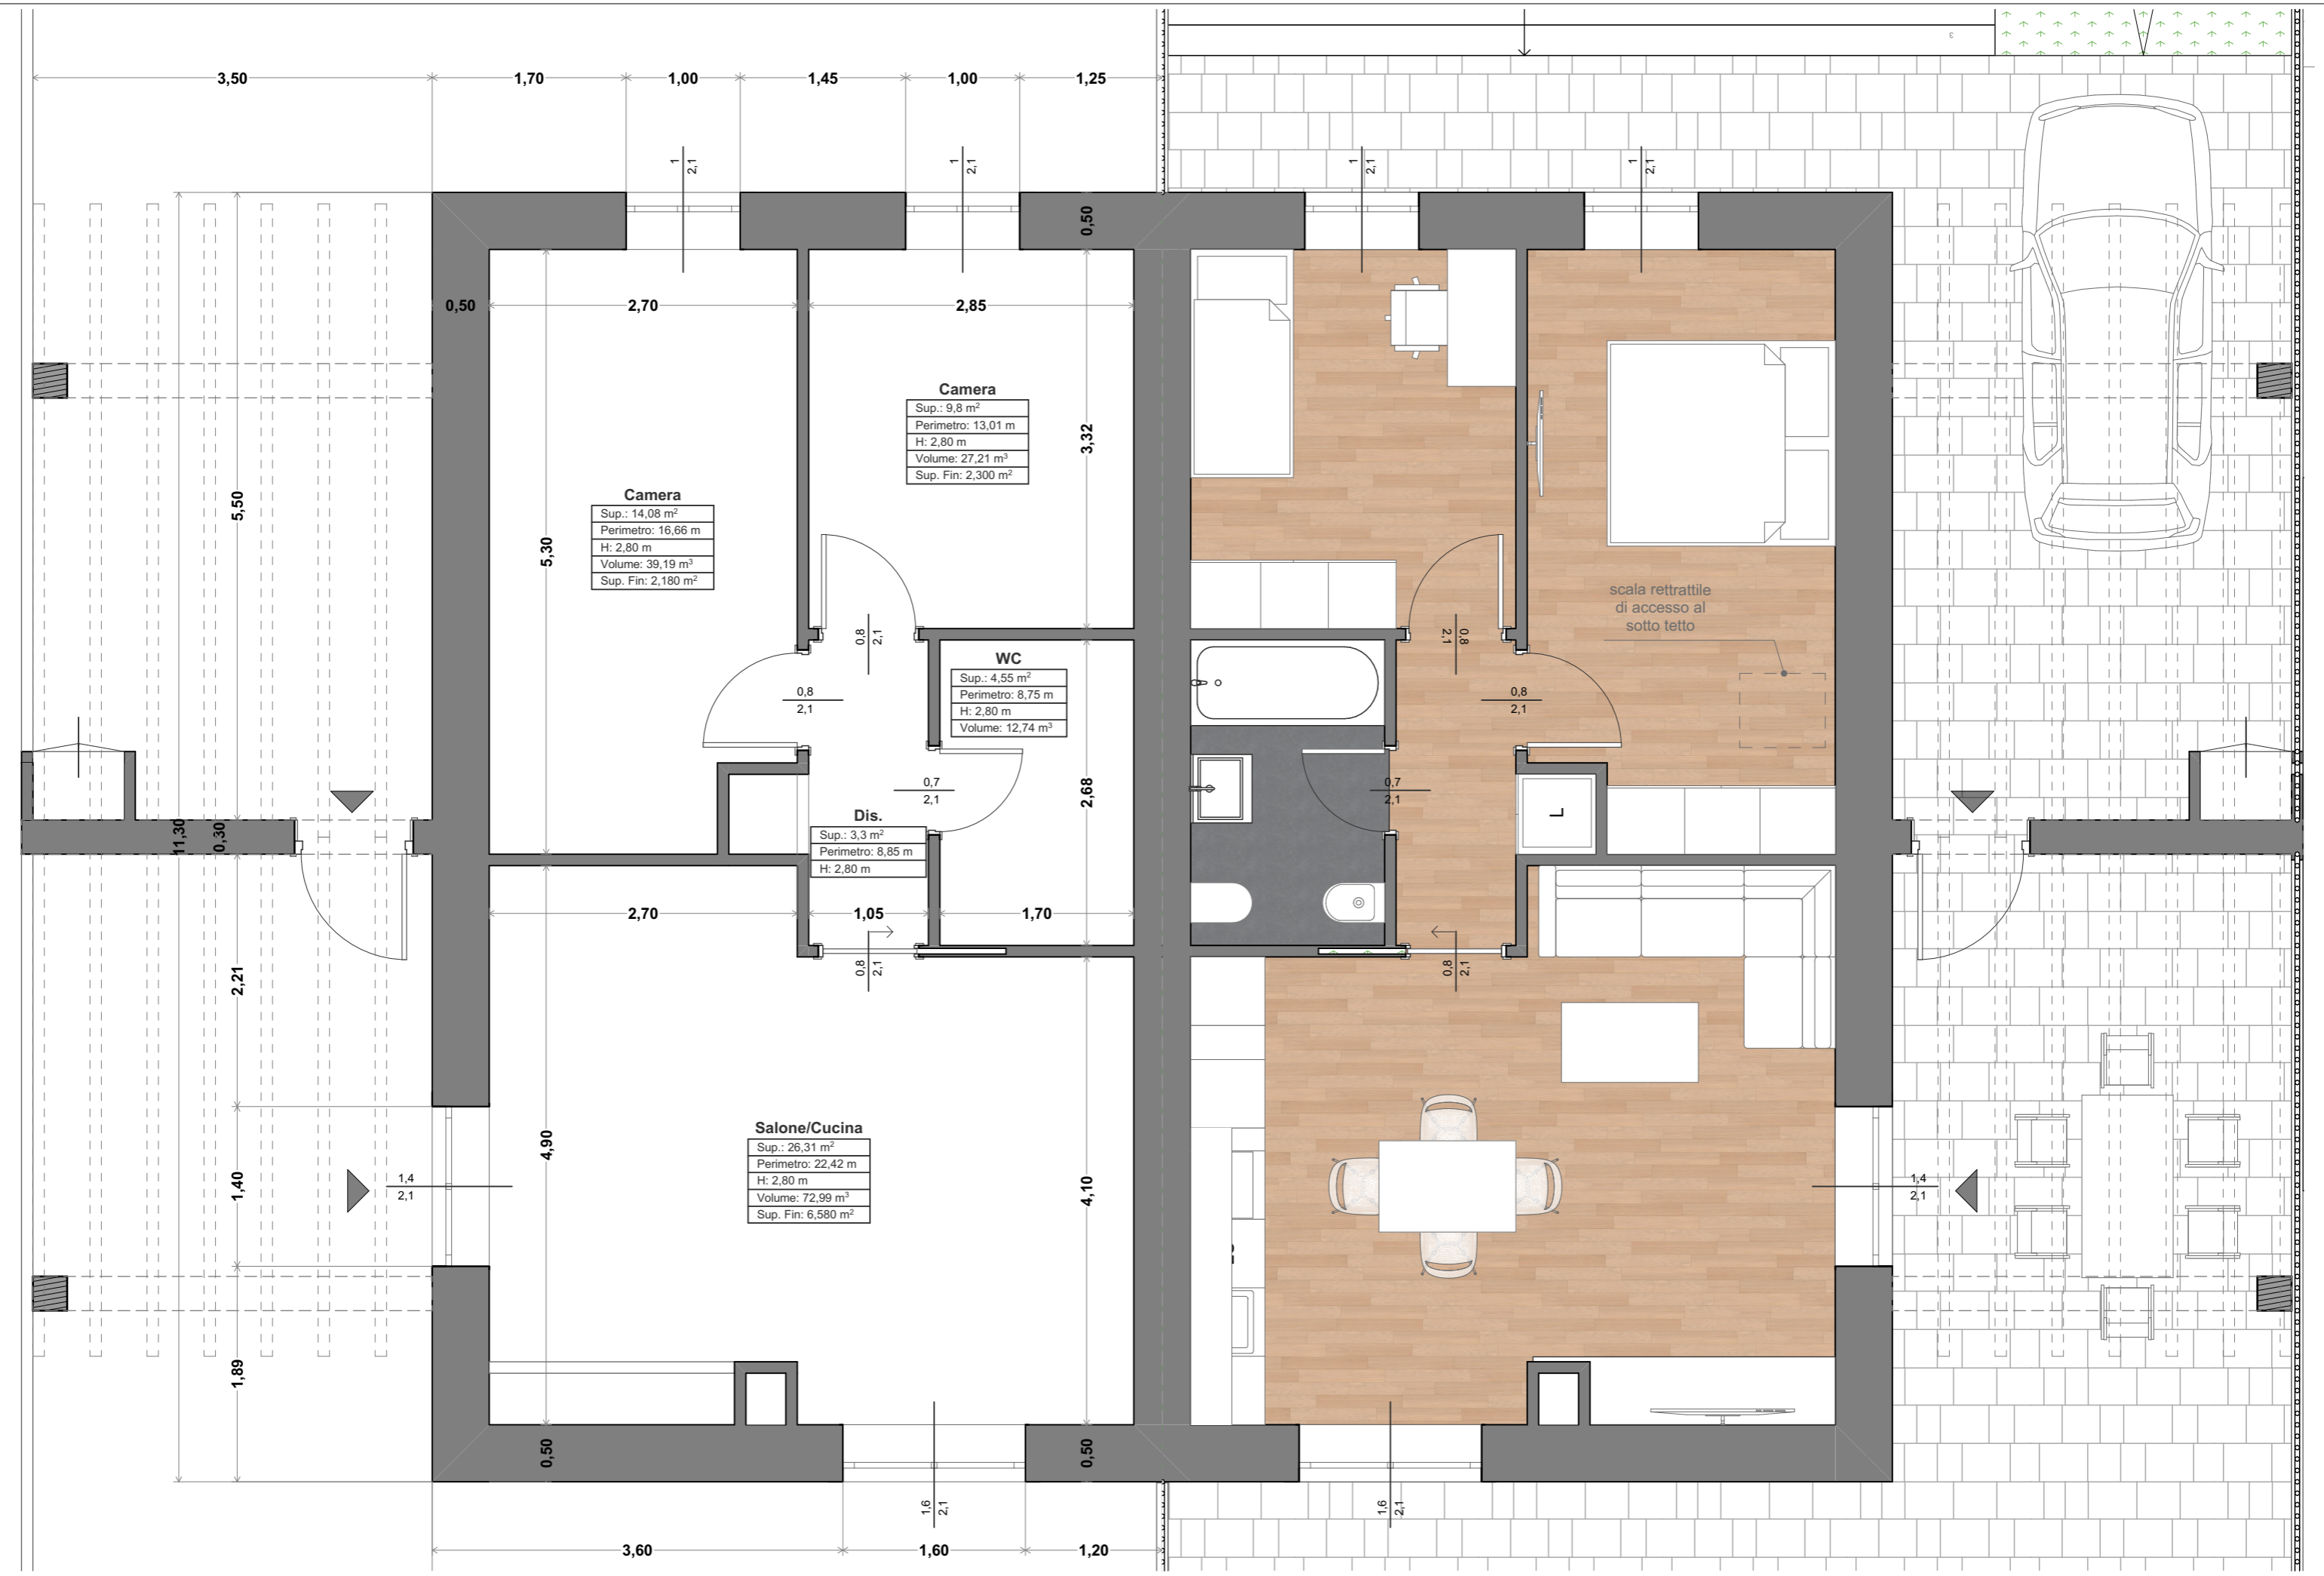

PERIMETRO PROPRIETA'

PERIMETRO PROPRIETA'

7

PERIMETRO PROPRIETA'

PERIMETRO PROPRIETA'

DISTANZA DAI FABBRICATI
D.M. 144/68
(5 m)

SAGOMA DI MASSIMO INGOMBRO

Prospetto EST

Prospetto OVEST

Prospetto NORD

Prospetto OVEST

Prospetto EST

Superficie Utile Coperta

Pianta

Pianta Coperture

SEZIONE 1

SEZIONE 2

SEZIONE 3

SEZIONE 4

SEZIONE 5

SEZIONE 6