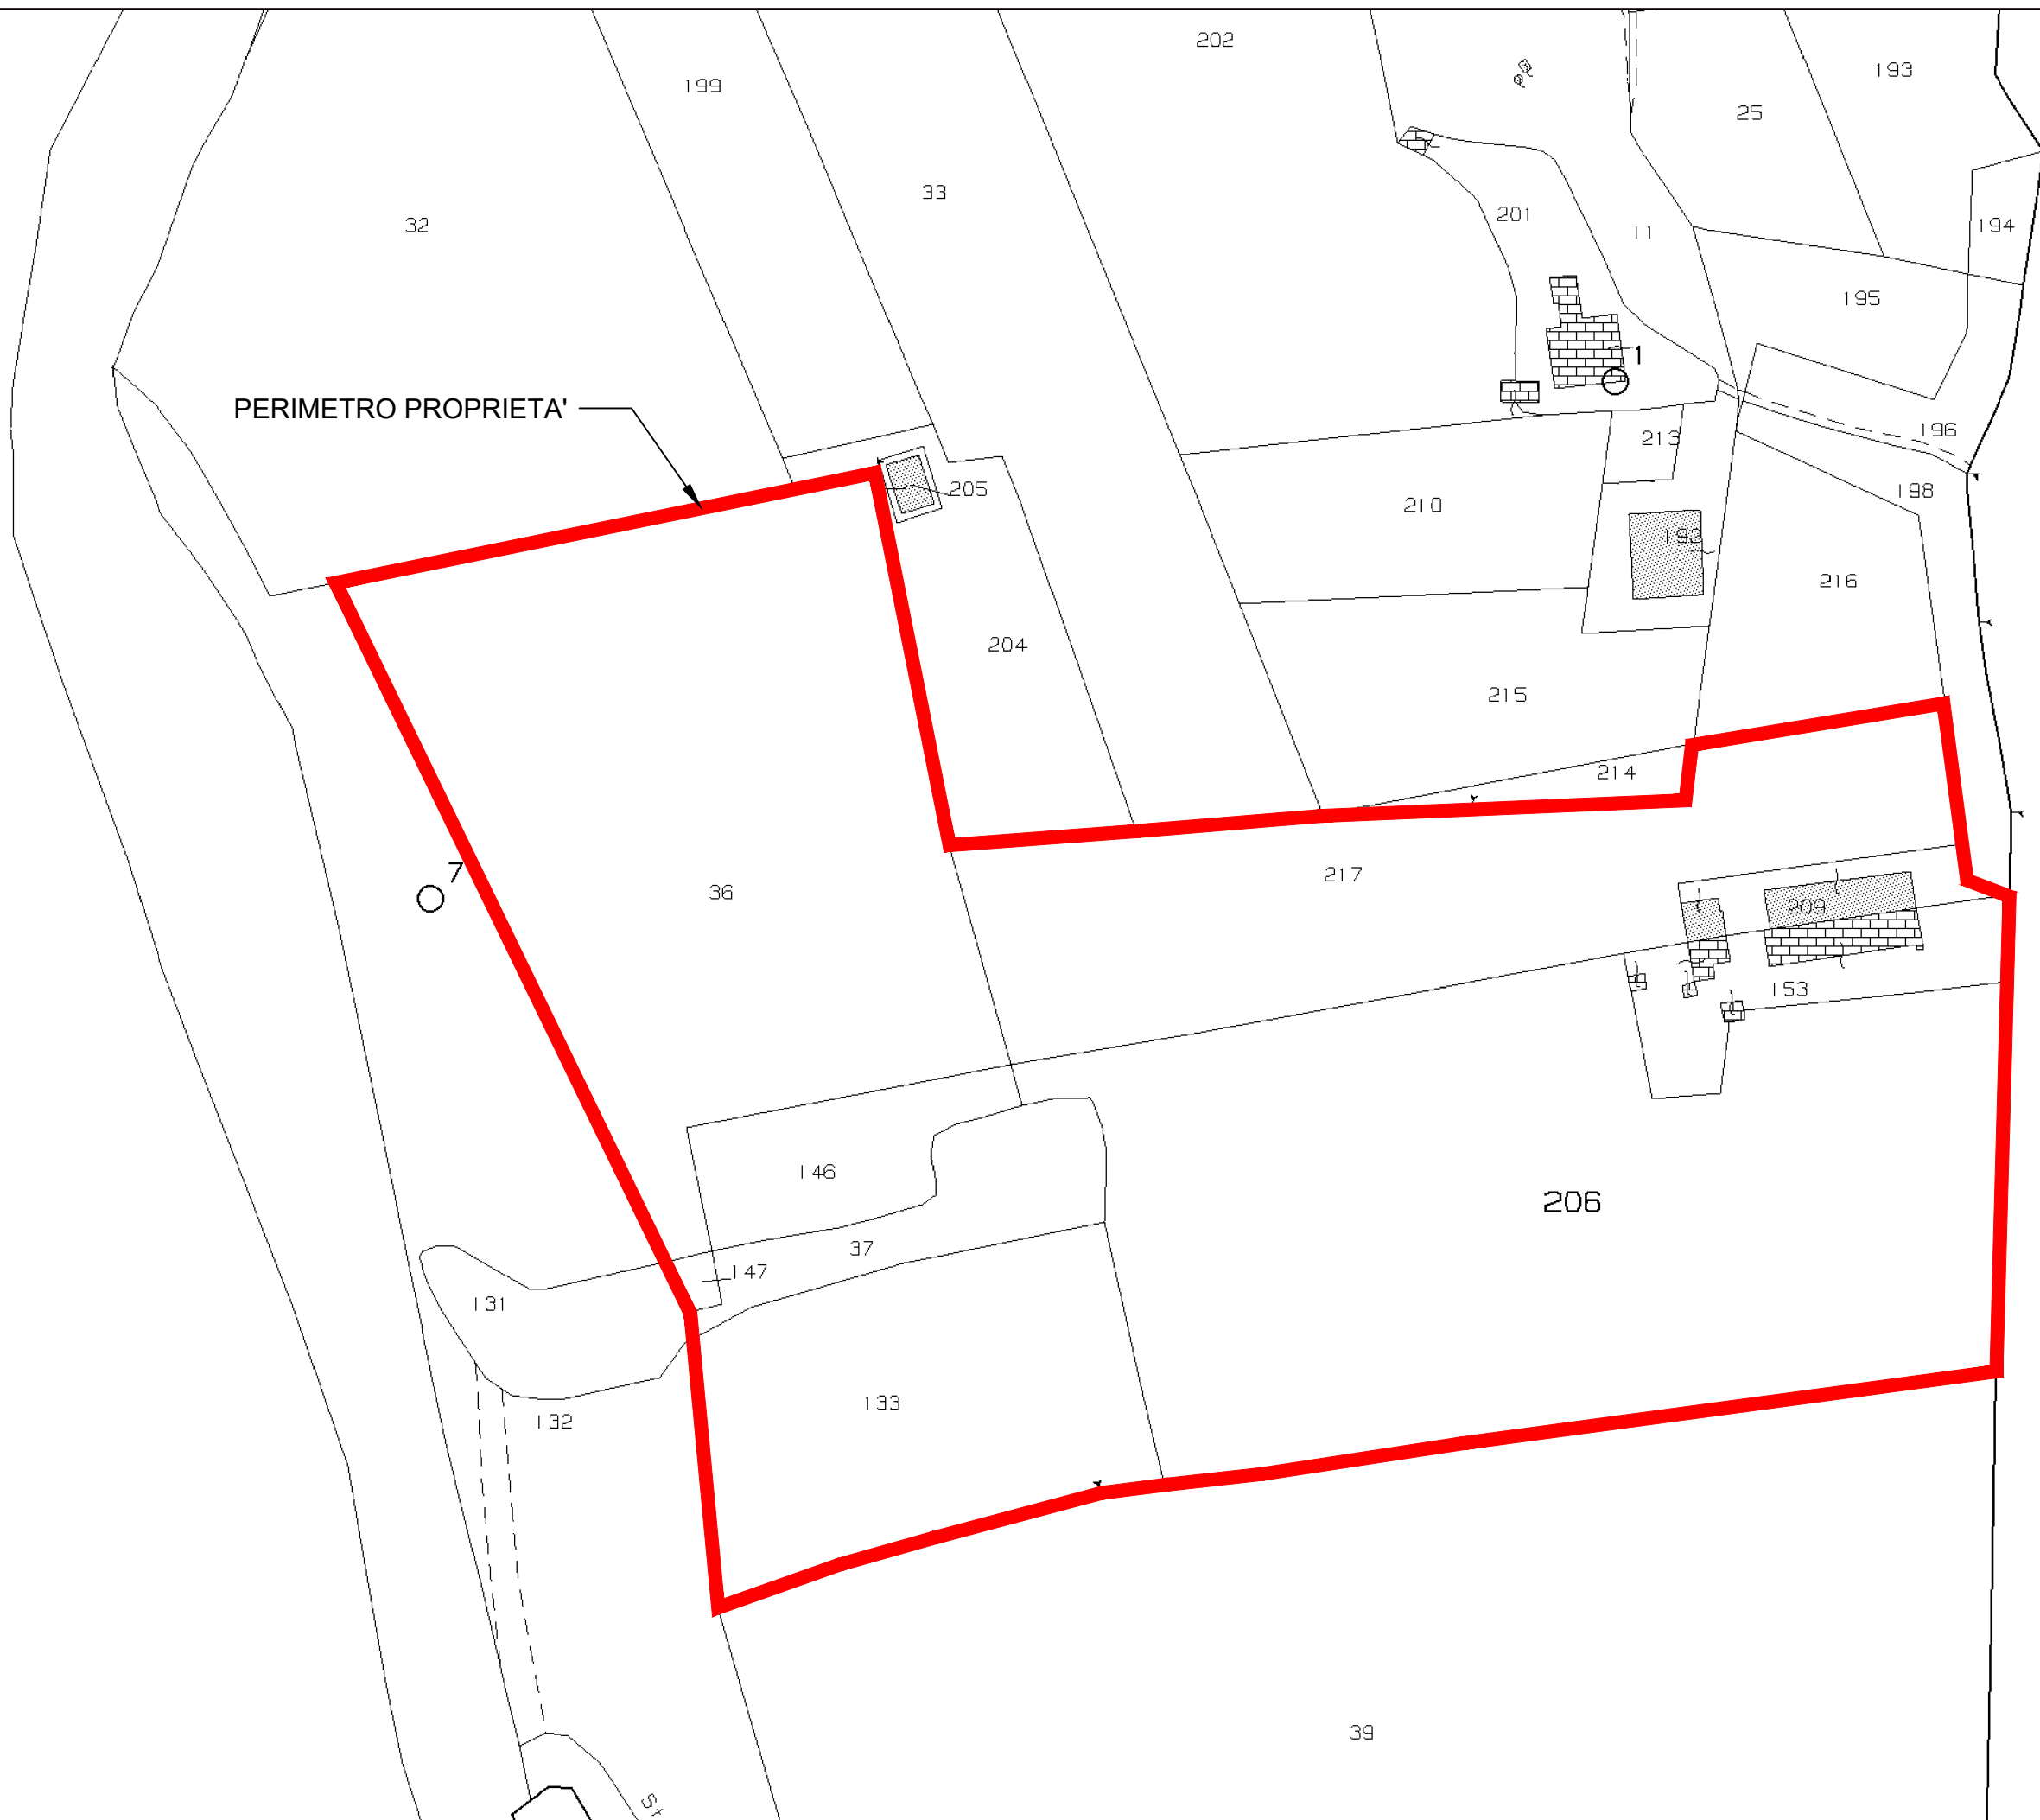

PERIMETRO PROPRIETA'

PERIMETRO PROPRIETA'

7

PERIMETRO PROPRIETA'

PERIMETRO PROPRIETA'

DISTANZA DAI FABBRICATI
D.M. 144/68
(5 m)

SAGOMA DI MASSIMO INGOMBRO

Prospetto EST

Prospetto OVEST

Prospetto NORD

Prospetto OVEST

Prospetto EST

Superficie Utile Coperta

Pianta

Pianta Coperture

SEZIONE 1

SEZIONE 2

SEZIONE 3

SEZIONE 4

SEZIONE 5

SEZIONE 6