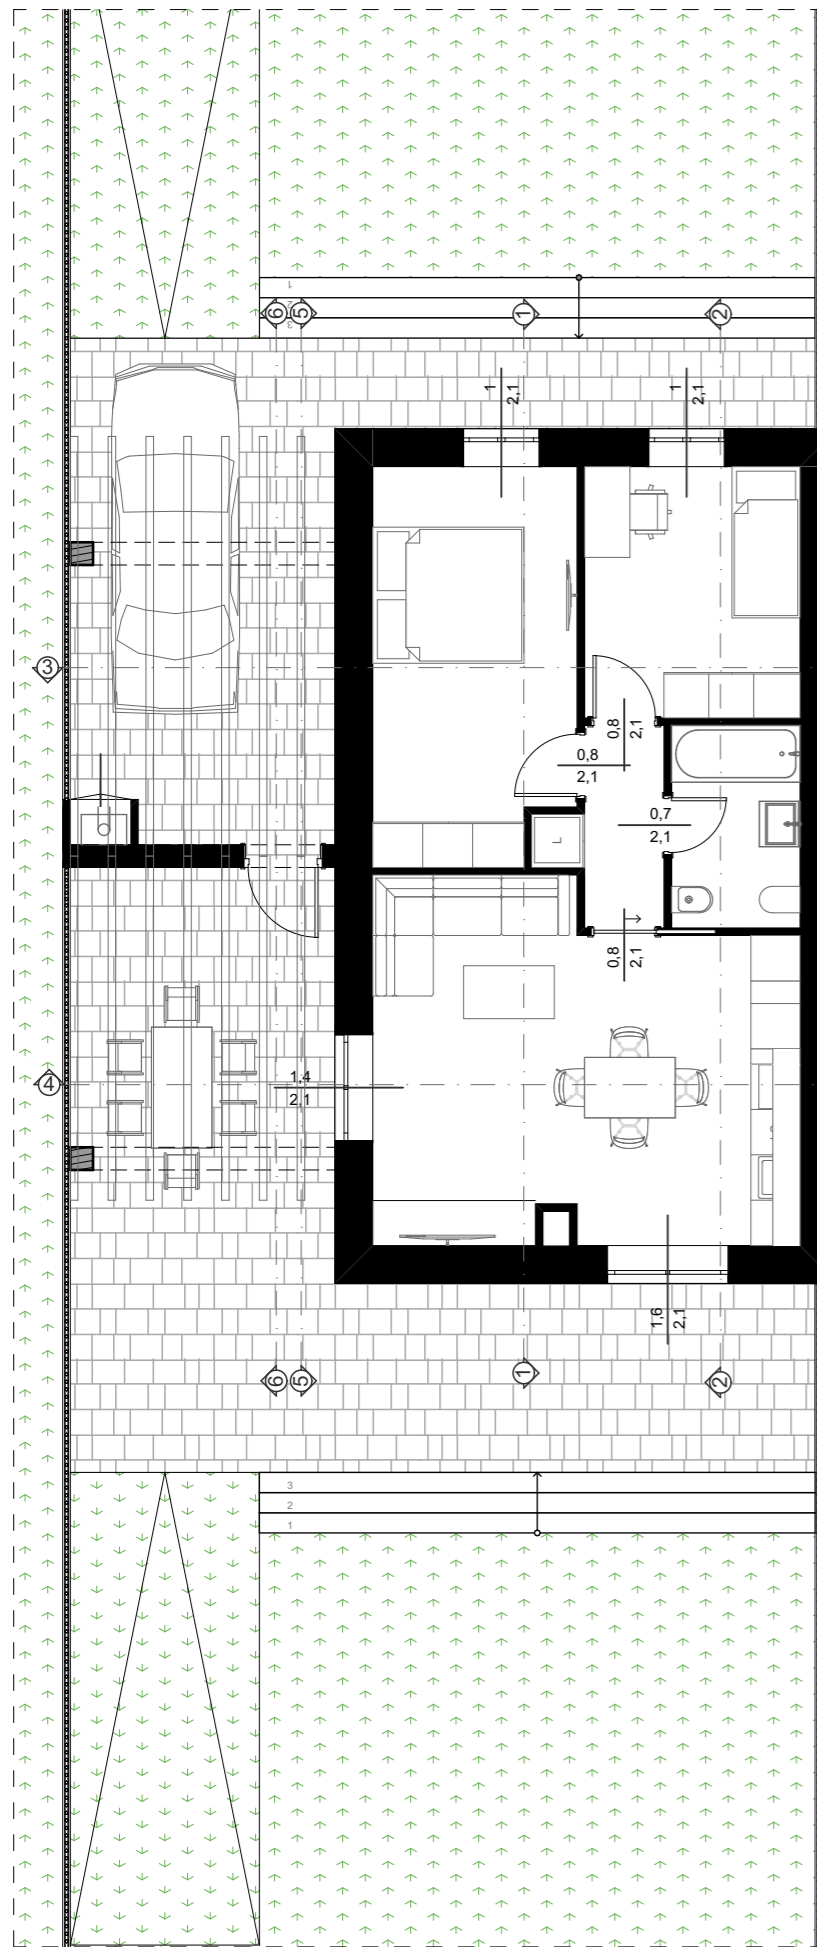

PERIMETRO PROPRIETA'

PERIMETRO PROPRIETA'

7

PERIMETRO PROPRIETA'

PERIMETRO PROPRIETA'

DISTANZA DAI FABBRICATI
D.M. 144/68
(5 m)

SAGOMA DI MASSIMO INGOMBRO

Prospetto EST

Prospetto OVEST

Prospetto NORD

Prospetto OVEST

Prospetto EST

Superficie Utile Coperta

Pianta

Pianta Coperture

SEZIONE 1

SEZIONE 2

SEZIONE 3

SEZIONE 4

SEZIONE 5

SEZIONE 6