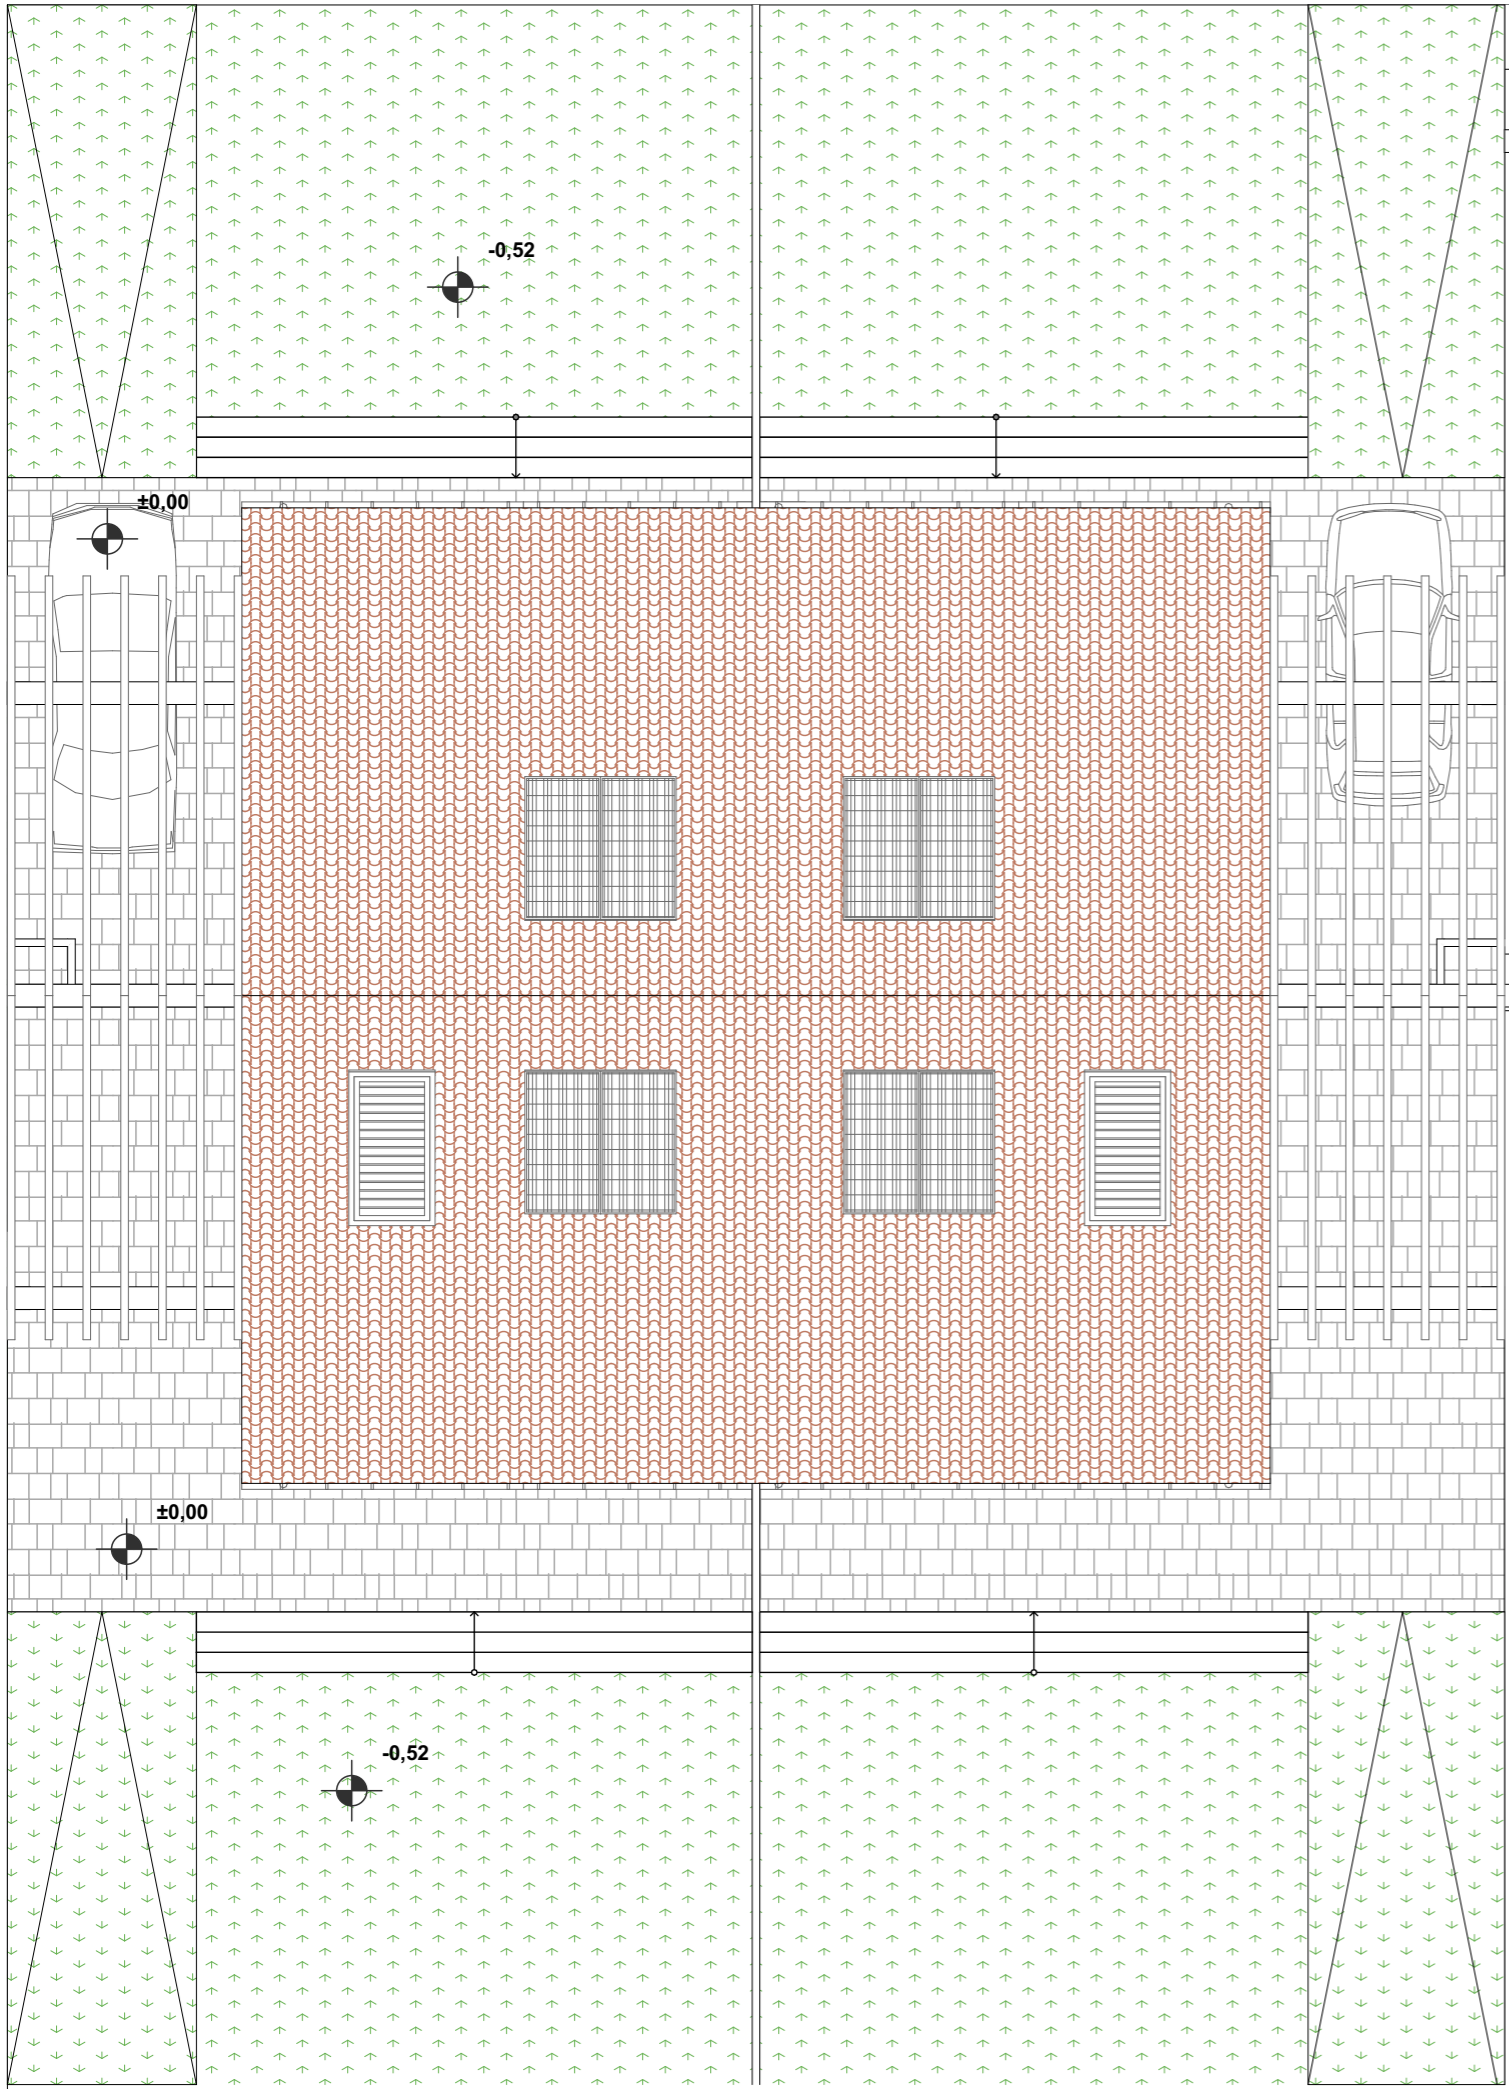

PERIMETRO PROPRIETA'

PERIMETRO PROPRIETA'

7

PERIMETRO PROPRIETA'

PERIMETRO PROPRIETA'

DISTANZA DAI FABBRICATI
D.M. 144/68
(5 m)

SAGOMA DI MASSIMO INGOMBRO

Prospetto EST

Prospetto OVEST

Prospetto NORD

Prospetto OVEST

Prospetto EST

Superficie Utile Coperta

Pianta

Pianta Coperture

SEZIONE 1