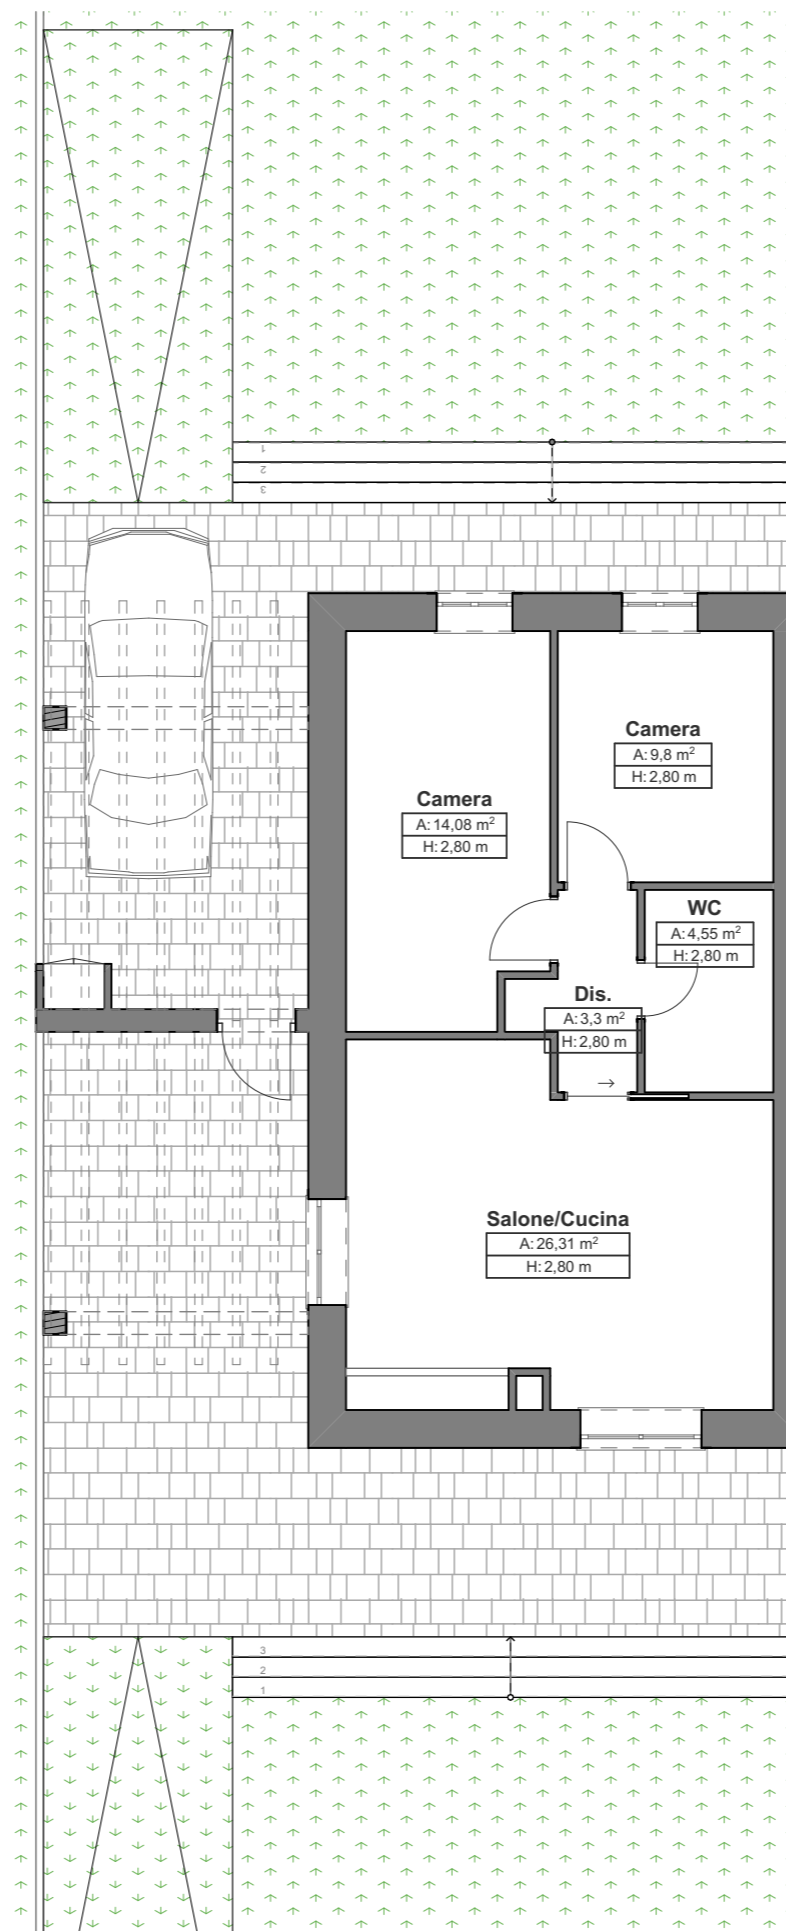

PERIMETRO PROPRIETA'

PERIMETRO PROPRIETA'

7

PERIMETRO PROPRIETA'

PERIMETRO PROPRIETA'

DISTANZA DAI FABBRICATI
D.M. 144/68
(5 m)

SAGOMA DI MASSIMO INGOMBRO

Prospetto EST

Prospetto OVEST

Prospetto NORD

Prospetto OVEST

Prospetto EST

Superficie Utile Coperta

Pianta

Pianta Coperture

SEZIONE 1

SEZIONE 2

SEZIONE 3

SEZIONE 4

SEZIONE 5

SEZIONE 6