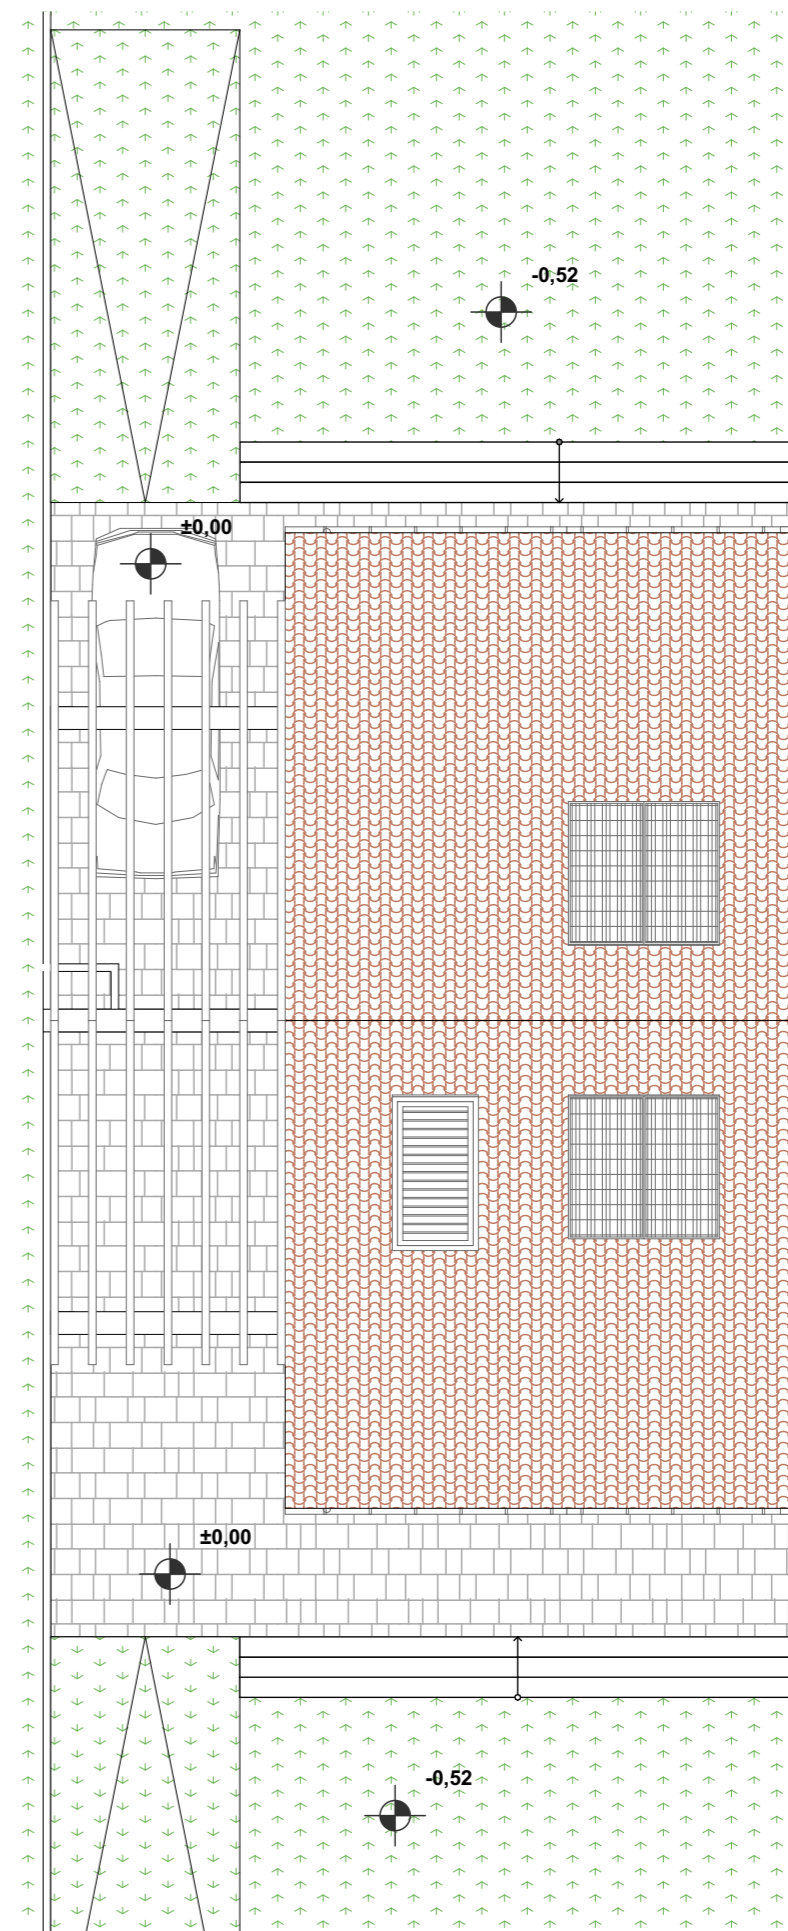

PERIMETRO PROPRIETA'

PERIMETRO PROPRIETA'

7

PERIMETRO PROPRIETA'

PERIMETRO PROPRIETA'

DISTANZA DAI FABBRICATI
D.M. 144/68
(5 m)

SAGOMA DI MASSIMO INGOMBRO

Prospetto EST

Prospetto OVEST

Prospetto NORD

Prospetto OVEST

Prospetto EST

Superficie Utile Coperta

Pianta

Pianta Coperture

SEZIONE 1

SEZIONE 2

SEZIONE 3

SEZIONE 4

SEZIONE 5

SEZIONE 6